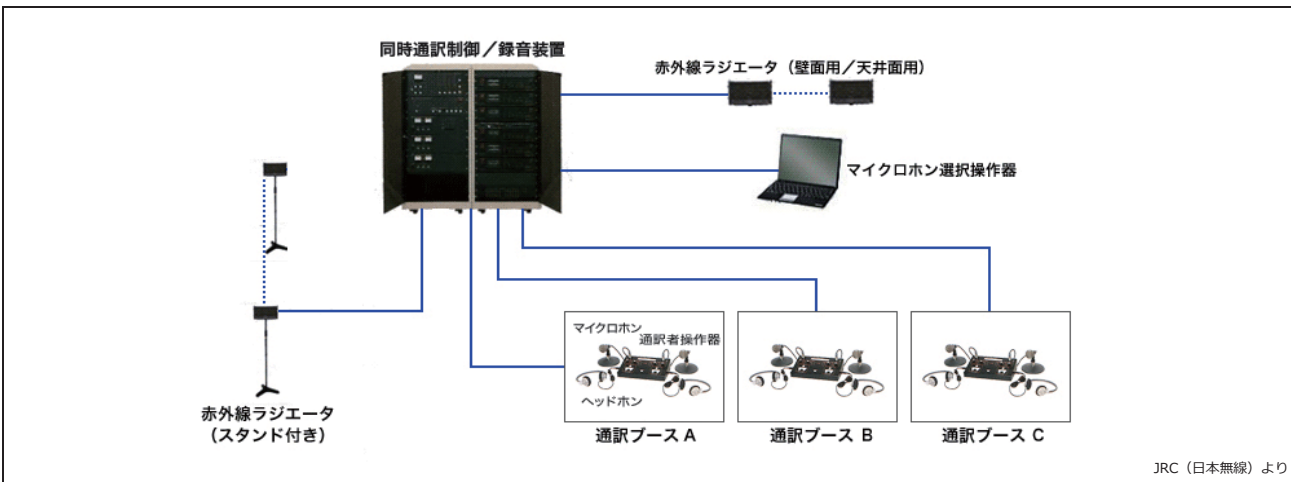

赤外線同時通訳システム

機材	型名・備考	数量	レンタル料金 (参考価格)
赤外線送信機	8か国語につき	1台	ご相談下さい
ラジエーター	赤外線放射パネル	2台以上	
通訳者ユニット	1ヶ国語につき	1台	
赤外線レーザー	(聴講者100人で100台必要です)	1式	
通訳者ブース	1か国語につき	1ブース	
録音用HDD		1式	
同通オペレーター		2名以上	
搬入出費		1式	

* 同時通訳数や会場の大きさにより別途お見積します。