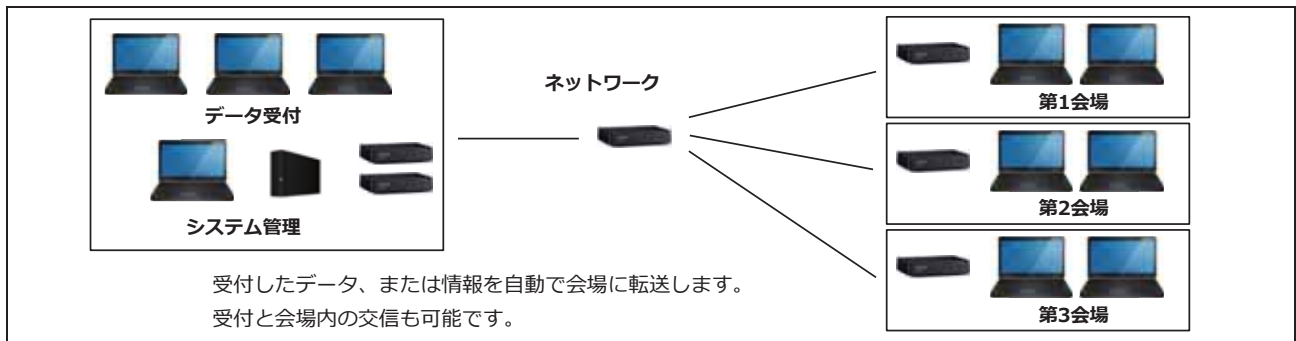

受付データ転送ネットワークシステム（構成例）

機材	型名・備考	数量	レンタル料金（参考価格）	
ネットワークLANハードディスク		1台	1日間 & 1会場	¥20,000
Windows ノートパソコン	管理用	1台		
液晶モニター	管理用	1台		
レシートプリンター TM-m10	持込PC発券用	1台		
データ転送システム構成		1式		
演者フォルダ作成				
ネットワーク配線				
Gigaスイッチングハブ				

* 上記金額に人件費・搬入出費は含まれていません。

HD2カメ中継システム（構成例）

大型のイベント会場やホテルのホールなどで開催される、記念式典、講演会、発表会などに最適なシステムです。入力から出力までHD信号で処理しますので、スクリーンには鮮明な映像が上映できます。収録もHDですから、最終的にブルーレイディスクで納品可能です。

機材	型名・備考	数量	レンタル料金（参考価格）	
HDカメラ	HXC-D70K	2台	1日間	¥250,000
カメラコントロールユニット	HXCU-D70	2台		
三脚	VINTEN	2本		
周辺機器	SW・モニター・分配器	1式		
* 搬入出費は別途				