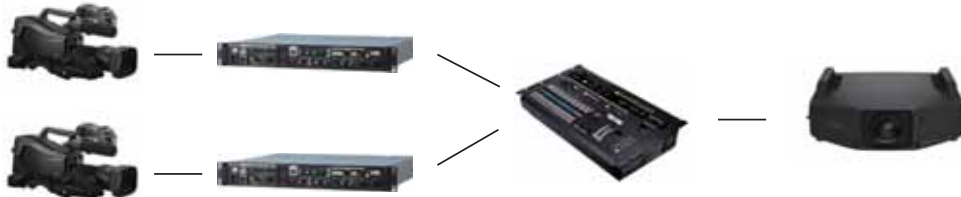

* 上記金額に人件費・搬入出費は含まれていません。

HD2カメ中継システム（構成例）

大型のイベント会場やホテルのホールなどで開催される、記念式典、講演会、発表会などに最適なシステムです。入力から出力までHD信号で処理しますので、スクリーンには鮮明な映像が上映できます。収録もHDですから、最終的にブルーレイディスクで納品可能です。

機材	型名・備考	数量	レンタル料金（参考価格）	
HDカメラ	HXC-D70K	2台	1日間	¥250,000
カメラコントロールユニット	HXCU-D70	2台		
三脚	VINTEN	2本		
周辺機器	SW・モニター・分配器	1式		
* 搬入出費は別途				